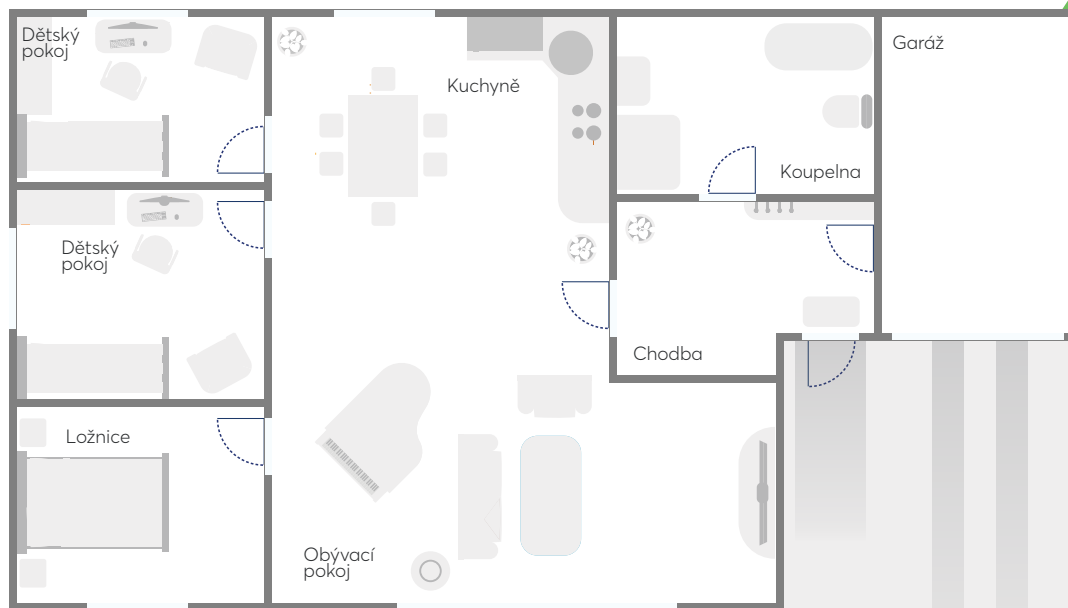

# Kolik to stojí?

Loxone nabízí takřka neomezené možnosti. Výše investice záleží na množství techniky (v bytě jí bude méně než ve velkém domě), kterou chcete řídit, a požadovaných funkcích. **Pro představu jsme na příkladu rodinného domu 120 m<sup>2</sup> připravili tři obvyklé varianty.** Ty můžete snadno porovnat s náklady na jednotlivá ovládání.