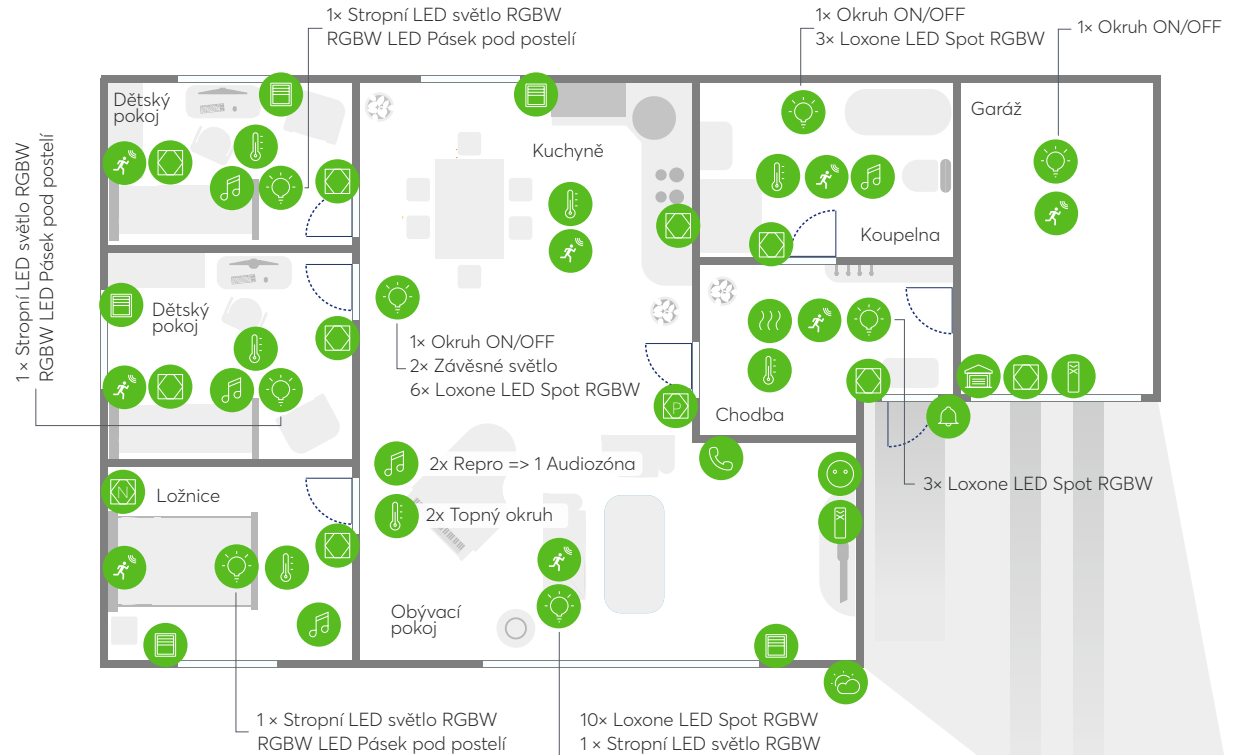

Varianta

Exclusive

349 718,47 Kč včetně DPH

- Remote Air
- Touch Tree
- Touch Pure Tree
- Touch Nightlight Air
- Meteostanice Tree
- Intercom
- Hlavice Tree
- Senzor Přítomnosti Tree
- Automatické stínění
- Caller Service
- Detektor kouře Air
- Loxone Speaker
- Ovládání garážových vrat
- Smart Socket Air

Poznámka: Přehled použitých komponent naleznete v příloze této brožury. **Cena nezahrnuje montáž komponent**, která se může lišit dle podmínek každého projektu. Instalaci by měl provádět zkušený elektrikář vyškolený od Loxone (Loxone Partner).