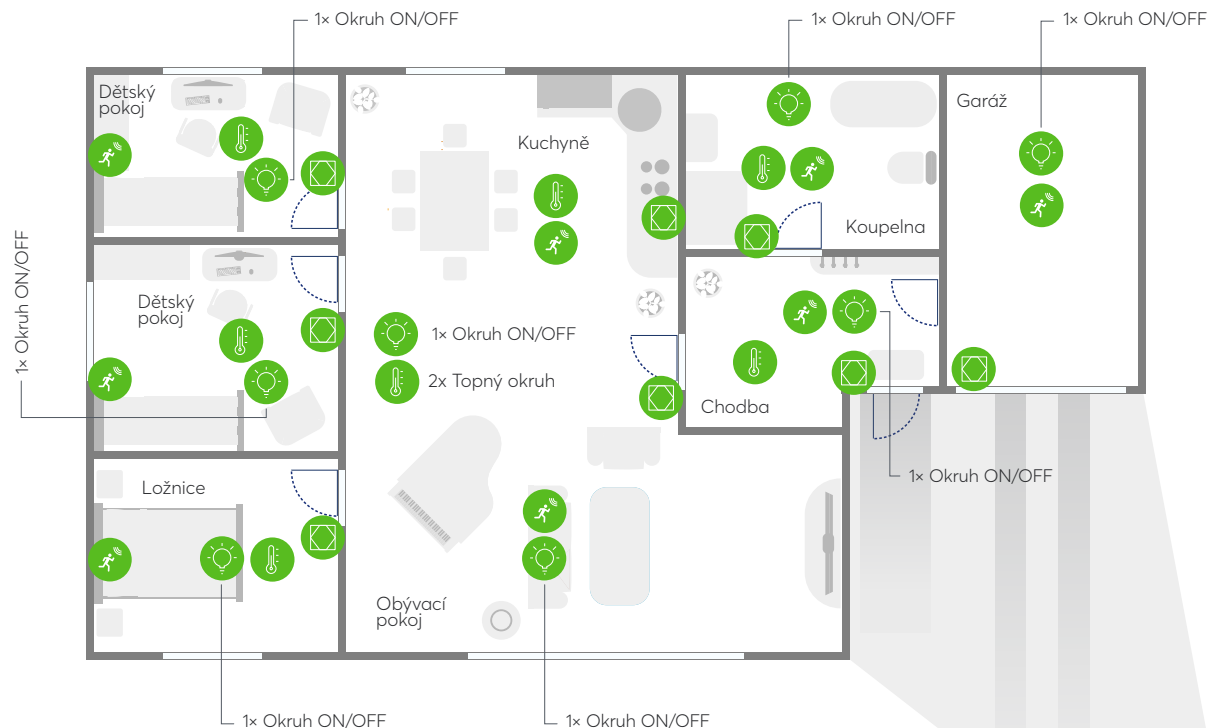

# Varianta Clever

77 858,02 Kč včetně DPH

-  Touch Tree
-  Hlavice Tree
-  Senzor přítomnosti Tree

Poznámka: Přehled použitých komponent naleznete v příloze této brožury. **Cena nezahrnuje montáž komponent,** která se může lišit dle podmínek každého projektu. Instalaci by měl provádět zkušený elektrikář vyskolený od Loxone (Loxone Partner).