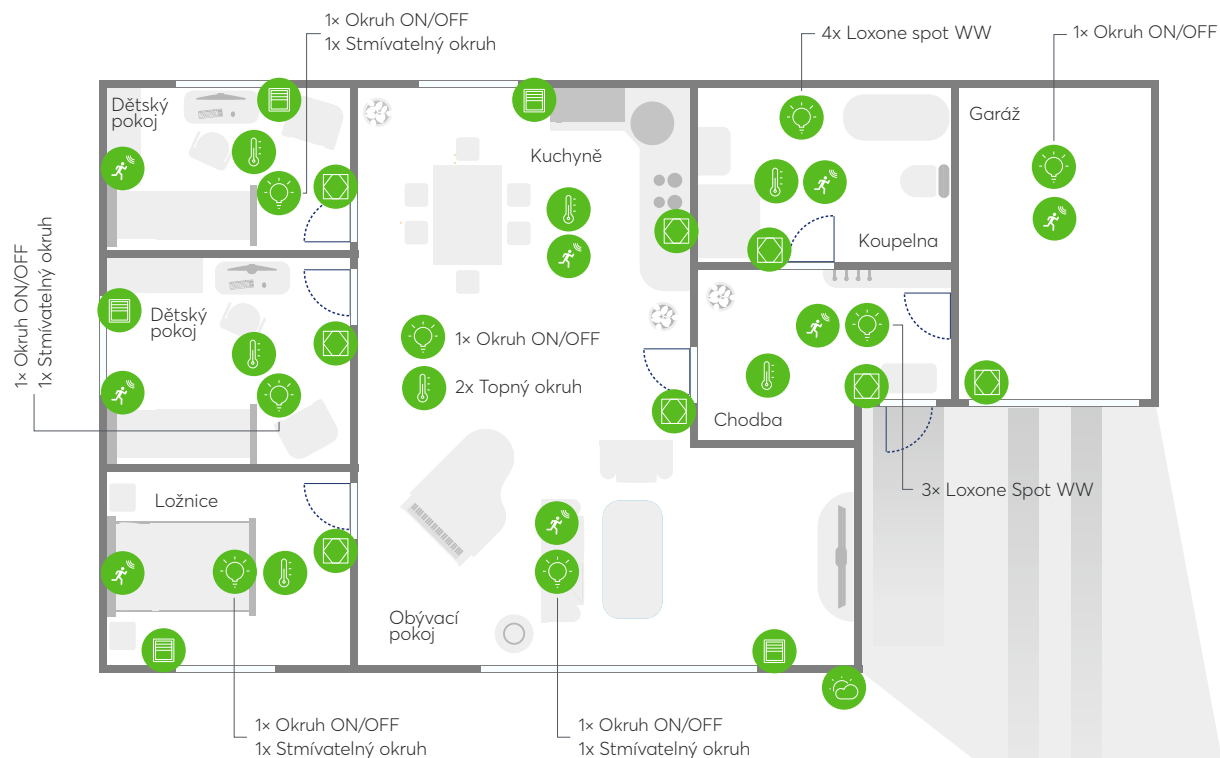

# Premium

134 394,66 Kč včetně DPH

-  Touch Tree
-  Meteostanice Tree
-  Hlavice Tree
-  Senzor přítomnosti Tree
-  Automatické stínění

Poznámka: Přehled použitých komponent naleznete v příloze této brožury. **Cena nezahrnuje montáž komponent,** která se může lišit dle podmínek každého projektu. Instalaci by měl provádět zkušený elektrikář vyskolený od Loxone (Loxone Partner).